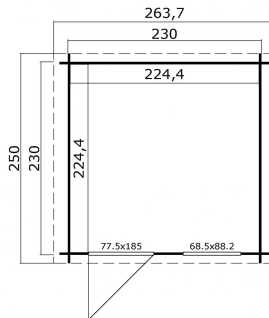

Blokhut Wels 230x230 Gespoten Platinum Grey-Wit

Hoogte / Dikte	234 cm
Breedte	263 cm
Diepte / Lengte	250 cm
Artikelnummer	1012005

Specificaties

Materiaal soort	Vuren
Materiaalbehandeling	Gespoten
Fundering buitenmaat (cm)	230,0x230,0
Buitenmaat overstek voor (cm)	10
Buitenmaat overstek links (cm)	16.8
Buitenmaat overstek achter (cm)	10
Buitenmaat overstek rechts (cm)	16.8
Type windveer	1 plank
Type dakbedekking meegeleverd	Geen
Geadviseerde dakbedekking	Shingles
Hellingshoek kleinere dakdeel	20
Hellingshoek grootste dakdeel	20
Type regenwaterafvoer	Vrije afloop
Inclusief dakverankering	Ja
Inclusief vloer	Ja

Inclusief fundering	Ja
Binnenmaat hoogte (cm)	193.8
Binnenmaat vloeroppervlak (m2)	5
Dakbeschot	geschaafde plank tong en groef, 15 x 90(wb)mm
Kopmaat wandbalk (cm)	2,8x11,4
Onderdelen op maat gezaagd	-
Inclusief bevestigingsmateriaal	Ja
Klusniveau	Ervaren klusser
Aantal deuren	1
Deuropening (cm)	70,0x179,3
Type slot	Cilinderslot
Deurtype	Enkele deur
Materiaalsoort van het raam	Glas
Dikte raam (mm)	4
Raamopening (cm)	58,5x78,2
Decor	Platinum Grey-Wit
Hoogte artikel (cm)	234
Breedte artikel (cm)	263
Diepte artikel (cm)	250
Artikelnummer	1012005
Hoogte verkoopeenheid VE=1 (cm)	52
Breedte verkoopeenheid VE=1 (cm)	118
Diepte verkoopeenheid VE=1 (cm)	270