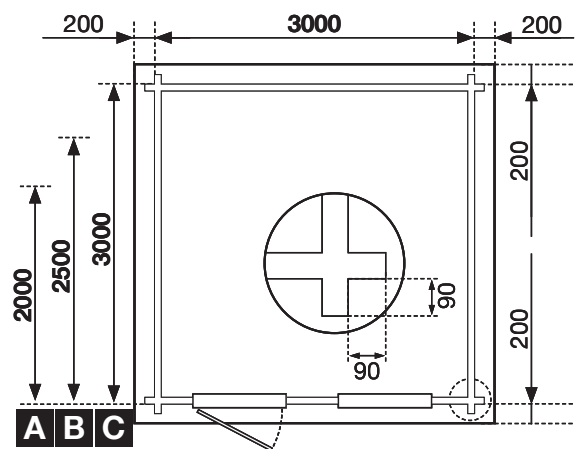

Daan

		Art. N.			 3 m ²				
A	B	C	X	Y	Z				
Daan 200	D3020 D 28MM ZVL	301658	6,0 m ²	13,1 m ³	4 x	1,12 m	3,20 m	0,52 m	537 kg
Daan 250	D3025 D 28MM ZVL	301702	7,5 m ²	16,4 m ³	5 x	1,12 m	3,20 m	0,58 m	601 kg
Daan 300	D3030 D 28MM ZVL	301757	9,0 m ²	19,7 m ³	5 x	1,12 m	3,40 m	0,63 m	673 kg