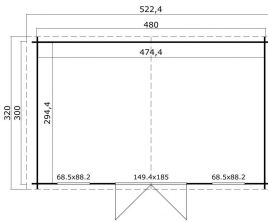

Blokhut Udo 480x300 Gespoten Platinum Grey-Wit

Hoogte / Dikte	257 cm
Breedte	522 cm
Diepte / Lengte	320 cm
Artikelnummer	1009663

Specificaties

Materiaalsoort	Vuren
Materiaalbehandeling	Gespoten
Fundering buitenmaat (cm)	480,0x300,0
Buitenmaat overstek voor (cm)	10
Buitenmaat overstek links (cm)	21.2
Buitenmaat overstek achter (cm)	10
Buitenmaat overstek rechts (cm)	21.2
Type windveer	1 plank
Type dakbedekking meegeleverd	Asfaltpapier
Geadviseerde dakbedekking	Shingles
Hellingshoek kleinere dakdeel	15
Hellingshoek grootste dakdeel	15
Type regenwaterafvoer	Vrije afloop
Inclusief dakverankering	Ja
Inclusief vloer	Nee
Inclusief fundering	Nee

Binnenmaat hoogte (cm)	193.8
Binnenmaat vloeroppervlak (m2)	14
Dakbeschot	geschaafde plank tong en groef, 15 x 90(wb)mm
Kopmaat wandbalk (cm)	2,8x11,4
Onderdelen op maat gezaagd	-
Inclusief bevestigingsmateriaal	Ja
Klusniveau	Ervaren klusser
Aantal deuren	2
Deuropening (cm)	141,8x179,4
Type slot	Cilinderslot
Deurtype	Stompe deur
Materiaalsoort van het raam	Glas
Dikte raam (mm)	4
Raamopening (cm)	58,5x78,2
Decor	Platinum Grey-Wit
Hoogte artikel (cm)	257
Breedte artikel (cm)	522
Diepte artikel (cm)	320
Artikelnummer	1009663
Hoogte verkoopeenheid VE=1 (cm)	50
Breedte verkoopeenheid VE=1 (cm)	112
Diepte verkoopeenheid VE=1 (cm)	540