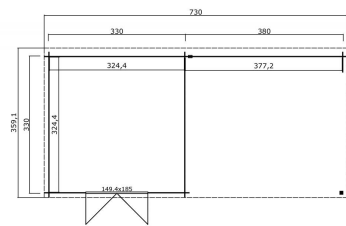

## Blokhut met overkapping Olenka 710x330 Gespoten Platinum Grey-Wit

Hoogte / Dikte	228 cm
Breedte	730 cm
Diepte / Lengte	359 cm
Artikelnummer	1022566

### Specificaties

Materiaal soort	Vuren
Materiaalbehandeling	Gespoten
Fundering buitenmaat (cm)	710,0x330,0
Buitenmaat overstek voor (cm)	10
Buitenmaat overstek links (cm)	10
Buitenmaat overstek achter (cm)	19
Buitenmaat overstek rechts (cm)	10
Type boeideel	1 plank
Type dakbedekking meegeleverd	Asfaltpapier
Geadviseerde dakbedekking	EPDM folie
Hellingshoek dak (°)	4
Type regenwaterafvoer	Vrije afloop
Inclusief dakverankering	Ja
Inclusief vloer	Nee
Inclusief fundering	Nee
Binnenmaat hoogte (cm)	199.5

Binnenmaat vloeroppervlak (m2)	10.5
Overkapte hoogte buiten (cm)	199.5
Overkapt vloeroppervlak buiten (m2)	12.2
Totaal vloeroppervlak (m2)	22.9
Kopmaat wandbalk (cm)	2,8x11,4
Robuustheid staander (cm)	9,0x9,0
Inclusief verstelbare staandersteunen	Ja
Onderdelen op maat gezaagd	-
Inclusief bevestigingsmateriaal	Ja
Klusniveau	Ervaren klusser
Aantal deuren	2
Deuropening (cm)	148,8x187,5
Type slot	Cilinderslot
Openen deur	Buitenwaarts
Deurtype	Stompe deur
Materiaalsoort van het raam	Glas
Dikte raam (mm)	-
Raamopening (cm)	-
Decor	Platinum Grey-Wit
Hoogte artikel (cm)	228
Breedte artikel (cm)	730
Diepte artikel (cm)	359
Artikelnummer	1022566
Hoogte verkoopenheid VE=1 (cm)	60
Breedte verkoopenheid VE=1 (cm)	118
Diepte verkoopenheid VE=1 (cm)	440