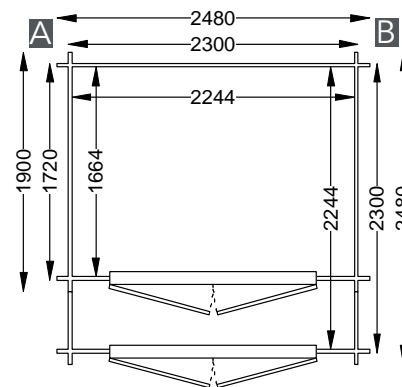

# I2318-I2323 DDH

			cm Wand	cm Nok	cm V/A/Li/Re		+€ ≈3m <sup>2</sup>					
								ⓧ	Ⓨ	Ⓩ		Art. Nr.
<b>A</b>	I2318 DDH P 28mm zvl	1003394	197	230	9/9/20/20	3,7 m <sup>2</sup>	7,9 m <sup>3</sup>	2 x	1,12 m	2,40 m	0,50 m	+/-370 kg
<b>B</b>	I2323 DDH P 28mm zvl	1003395	197	230	9/9/20/20	5,0 m <sup>2</sup>	10,7 m <sup>3</sup>	3 x	1,12 m	2,70 m	0,65 m	+/-395 kg