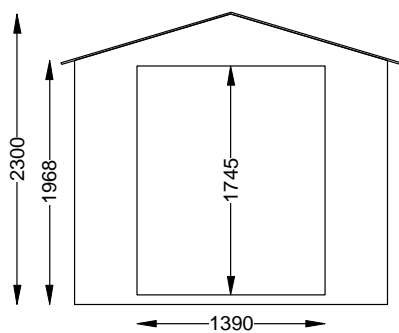

# I2318-I2323 DDH

			cm Wand	cm Nok	cm V/A/Li/Re		+€ ≈3m <sup>2</sup>					
								ⓧ	Ⓨ	Ⓩ		Art. Nr.
<b>A</b>	I2318 DDH P 28mm zvl	1003394	197	230	9/9/20/20	3,7 m <sup>2</sup>	7,9 m <sup>3</sup>	2 x	1,12 m	2,40 m	0,50 m	+/-370 kg
<b>B</b>	I2323 DDH P 28mm zvl	1003395	197	230	9/9/20/20	5,0 m <sup>2</sup>	10,7 m <sup>3</sup>	3 x	1,12 m	2,70 m	0,65 m	+/-395 kg