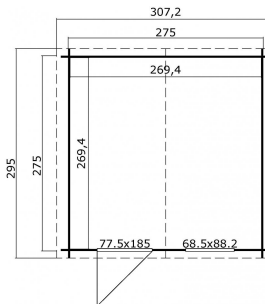

Blokhut Nina 275x275 Gespoten Platinum Grey-Wit

Hoogte / Dikte	234 cm
Breedte	307 cm
Diepte / Lengte	295 cm
Artikelnummer	1009651

Specificaties

Materiaal soort	Vuren
Materiaal behandeling	Gespoten
Fundering buitenmaat (cm)	275,0x275,0
Buitenmaat overstek voor (cm)	10
Buitenmaat overstek links (cm)	16.1
Buitenmaat overstek achter (cm)	10
Buitenmaat overstek rechts (cm)	16.1
Type windveer	1 plank
Type dakbedekking meegeleverd	Asfalt papier
Geadviseerde dakbedekking	Shingles
Hellingshoek kleinere dakdeel	16
Hellingshoek grootste dakdeel	16
Type regenwaterafvoer	Vrije afloop
Inclusief dakverankering	Ja
Inclusief vloer	Nee

Inclusief fundering	Nee
Binnenmaat hoogte (cm)	193,8
Binnenmaat vloeroppervlak (m2)	7,3
Dakbeschot	geschaafde plank tong en groef, 15 x 90(wb)mm
Kopmaat wandbalk (cm)	2,8x11,4
Onderdelen op maat gezaagd	-
Inclusief bevestigingsmateriaal	Ja
Klusniveau	Ervaren klusser
Aantal deuren	1
Deuropening (cm)	70,2x179,3
Type slot	Cilinderslot
Deurtype	Stompe deur
Materiaalsoort van het raam	Glas
Dikte raam (mm)	4
Raamopening (cm)	58,5x78,2
Decor	Platinum Grey-Wit
Hoogte artikel (cm)	234
Breedte artikel (cm)	307
Diepte artikel (cm)	295
Artikelnummer	1009651
Hoogte verkoopenheid VE=1 (cm)	44,5
Breedte verkoopenheid VE=1 (cm)	112
Diepte verkoopenheid VE=1 (cm)	330