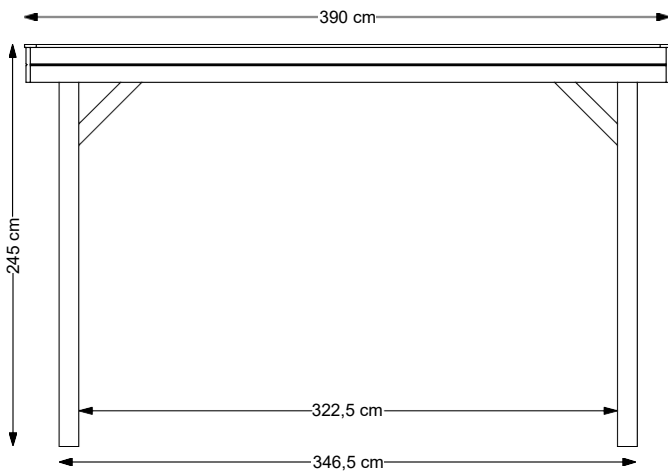

# HillhouT Living Modulair Excellent 300

doorloop hoogte = 2195mm

Optie: inbouwwanden (excl.)

Tussenstaanders optioneel (excl.) i.c.m. inbouwwanden (excl.)

										X    Y    Z    +/-
HH-Living Modulair Excellent 300										