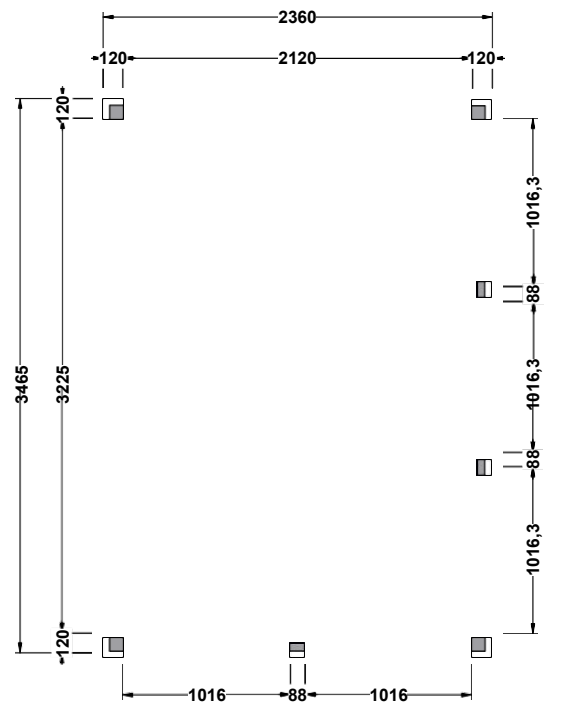

# HillhouT Living Modulair Excellent 300

doorloop hoogte = 2195mm

Optie: inbouwwanden (excl.)

Tussenstaanders optioneel (excl.) i.c.m. inbouwwanden (excl.)

										X    Y    Z    +/-
HH-Living Modulair Excellent 300										