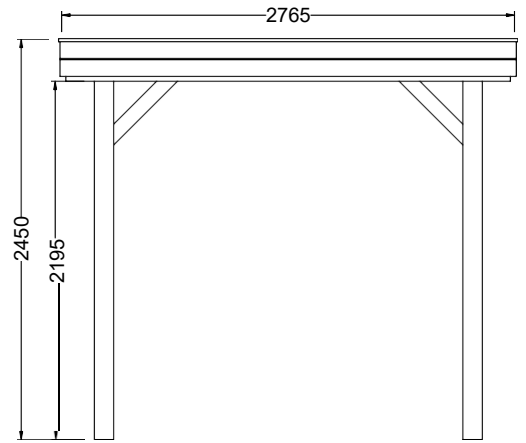

# HillhouT Living Modulair Excellent 300

doorloop hoogte = 2195mm

Optie: inbouwwanden (excl.)

Tussenstaanders optioneel (excl.) i.c.m. inbouwwanden (excl.)

										X    Y    Z    +/-
HH-Living Modulair Excellent 300										