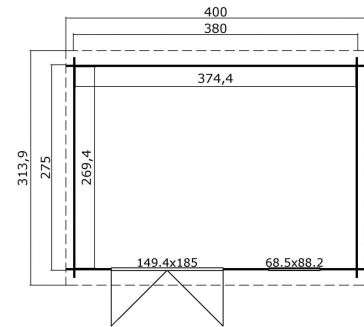

Blokhut Amira 380x275 Gespoten Platinum Grey-Wit

Hoogte / Dikte	217 cm
Breedte	400 cm
Diepte / Lengte	314 cm
Artikelnummer	1009641

Specificaties

Materiaalsoort	Vuren
Materiaalbehandeling	Gespoten
Fundering buitenmaat (cm)	380,0x275,0
Buitenmaat overstek voor (cm)	20
Buitenmaat overstek links (cm)	10
Buitenmaat overstek achter (cm)	18.9
Buitenmaat overstek rechts (cm)	10
Type boeideel	1 plank
Type dakbedekking meegeleverd	Asfaltpapier
Geadviseerde dakbedekking	EPDM folie
Hellingshoek dak (°)	6
Type regenwaterafvoer	Vrije afloop
Inclusief dakverankering	Ja
Inclusief vloer	Nee

Inclusief fundering	Nee
Binnenmaat hoogte (cm)	188.1
Binnenmaat vloeroppervlak (m2)	10.1
Dakbeschot	geschaafde plank tong en groef, 15 x 90(wb)mm
Kopmaat wandbalk (cm)	2,8x11,4
Onderdelen op maat gezaagd	-
Inclusief bevestigingsmateriaal	Ja
Klusniveau	Ervaren klusser
Aantal deuren	2
Deuropening (cm)	141,8x179,2
Type slot	Cilinderslot
Deurtype	Stompe deur
Openen deur	Buitenwaarts
Materiaalsoort van het raam	Glas
Dikte raam (mm)	4
Raamopening (cm)	58,5x78,2
Openen raam	Buitenwaarts
Raamtype	Enkel raam naar binnen openen
Decor	Platinum Grey-Wit
Hoogte artikel (cm)	217
Breedte artikel (cm)	400
Diepte artikel (cm)	314
Artikelnummer	1009641
Hoogte verkoopenheid VE=1 (cm)	43.5
Breedte verkoopenheid VE=1 (cm)	118
Diepte verkoopenheid VE=1 (cm)	440