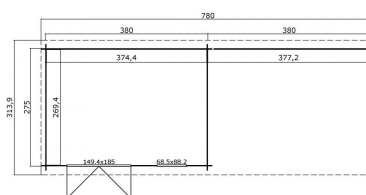

Blokhut met overkapping Aida 760x275 Geïmpregneerd olijfgroen

Hoogte / Dikte	217 cm
Breedte	780 cm
Diepte / Lengte	315 cm
Artikelnummer	1009606

Specificaties

Materiaal soort	Vuren
Materiaal behandeling	Geïmpregneerd
Fundering buitenmaat (cm)	760,0x275,0
Buitenmaat overstek voor (cm)	20
Buitenmaat overstek links (cm)	10
Buitenmaat overstek achter (cm)	20
Buitenmaat overstek rechts (cm)	10
Type boeideel	1 plank
Type dakbedekking meegeleverd	Asfaltpapier
Geadviseerde dakbedekking	EPDM folie
Hellingshoek dak (°)	5
Type regenwaterafvoer	Vrije afloop
Inclusief dakverankering	Ja
Inclusief vloer	Nee
Inclusief fundering	Nee
Binnenmaat hoogte (cm)	188.1

Binnenmaat vloeroppervlak (m2)	10.1
Overkapte hoogte buiten (cm)	188.1
Overkapt vloeroppervlak buiten (m2)	10.3
Totaal vloeroppervlak (m2)	20.3
Kopmaat wandbalk (cm)	2,8x11,4
Robuustheid staander (cm)	9,0x9,0
Inclusief verstelbare staandersteunen	Ja
Onderdelen op maat gezaagd	-
Inclusief bevestigingsmateriaal	Ja
Klusniveau	Ervaren klusser
Aantal deuren	2
Deuropening (cm)	141,8x179,4
Type slot	Cilinderslot
Openen deur	Buitenwaarts
Deurtype	Stompe deur
Materiaalsoort van het raam	Glas
Dikte raam (mm)	4
Raamopening (cm)	58,5x78,2
Raamtype	Enkel raam naar binnen openen
Decor	olijfgroen
Hoogte artikel (cm)	217
Breedte artikel (cm)	780
Diepte artikel (cm)	315
Artikelnummer	1009606
Hoogte verkoopenheid VE=1 (cm)	61
Breedte verkoopenheid VE=1 (cm)	112
Diepte verkoopenheid VE=1 (cm)	442