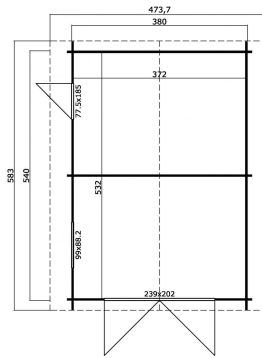

Garage Yarik gespoten Carbon Grey-Wit

Hoogte / Dikte	274 cm
Breedte	473 cm
Diepte / Lengte	580 cm
Artikelnummer	1009701

Specificaties

Materiaal soort	Vuren
Materiaal behandeling	Gespoten
Fundering buitenmaat (cm)	380,0x540,0
Buitenmaat overstek voor (cm)	20
Buitenmaat overstek links (cm)	46.8
Buitenmaat overstek achter (cm)	20
Buitenmaat overstek rechts (cm)	46.8
Type windveer	2 planken
Type dakbedekking meegeleverd	Asfaltpapier
Geadviseerde dakbedekking	Shingles
Hellingshoek kleinere dakdeel	19
Hellingshoek grootste dakdeel	19
Type regenwaterafvoer	Vrije afloop
Inclusief dakverankering	Ja

Inclusief vloer	Nee
Inclusief fundering	Nee
Binnenmaat hoogte (cm)	193.8
Binnenmaat vloeroppervlak (m2)	19.8
Dakbeschot	geschaafde plank tong en groef, 15 x 90(wb)mm
Kopmaat wandbalk (cm)	4,0x11,4
Onderdelen op maat gezaagd	-
Inclusief bevestigingsmateriaal	Ja
Klusniveau	Ervaren klusser
Aantal deuren	1
Deuropening (cm)	70,2x179,3
Type slot	Cilinderslot
Deurtype	Stompe deur
Dikte raam (mm)	4
Raamopening (cm)	89,0x78,2
Materiaalsoort van het raam	Glas
Decor	Carbon Grey-Wit
Hoogte artikel (cm)	274
Breedte artikel (cm)	473
Diepte artikel (cm)	580
Artikelnummer	1009701
Hoogte verkoopenheid VE=1 (cm)	61
Breedte verkoopenheid VE=1 (cm)	118
Diepte verkoopenheid VE=1 (cm)	610