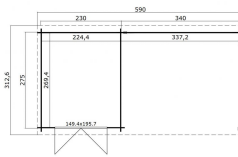

Blokhut met overkapping Karyna 570x275 Onbehandeld vuren

Hoogte / Dikte	239 cm
Breedte	590 cm
Diepte / Lengte	324 cm
Artikelnummer	1022510

Specificaties

Materiaal soort	Vuren
Materiaalbehandeling	Onbehandeld
Fundering buitenmaat (cm)	570,0x275,0
Buitenmaat overstek voor (cm)	19
Buitenmaat overstek links (cm)	11
Buitenmaat overstek achter (cm)	19
Buitenmaat overstek rechts (cm)	11
Type windveer	1 plank
Type dakbedekking meegeleverd	Asfaltpapier
Geadviseerde dakbedekking	Shingles
Hellingshoek kleinere dakdeel	12
Hellingshoek grootste dakdeel	12
Type regenwaterafvoer	Vrije afloop
Inclusief dakverankering	Ja
Inclusief vloer	Nee
Inclusief fundering	Nee

Binnenmaat hoogte (cm)	210.9
Binnenmaat vloeroppervlak (m2)	6
Overkapte hoogte buiten (cm)	210.9
Overkapt vloeroppervlak buiten (m2)	9.1
Totaal vloeroppervlak (m2)	15.2
Dakbeschot	geschaafde plank tong en groef, 15 x 90(wb)mm
Kopmaat wandbalk (cm)	2,8x11,4
Robuustheid staander (cm)	9,0x9,0
Inclusief verstelbare staandersteunen	Ja
Onderdelen op maat gezaagd	true
Inclusief bevestigingsmateriaal	Ja
Klusniveau	Ervaren klusser
Aantal deuren	2
Deuropening (cm)	139,4x187,5
Type slot	Cilinderslot
Deurtype	Stompe deur
Materiaalsoort van het raam	Glas
Dikte raam (mm)	-
Raamopening (cm)	-
Decor	vuren
Hoogte artikel (cm)	239
Breedte artikel (cm)	590
Diepte artikel (cm)	324
Artikelnummer	1022510
Hoogte verkoopenheid VE=1 (cm)	50
Breedte verkoopenheid VE=1 (cm)	118
Diepte verkoopenheid VE=1 (cm)	440