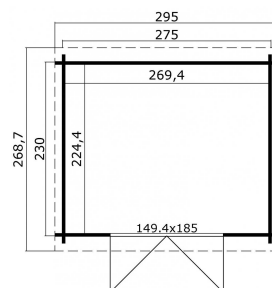

Blokhut Nadia 275x230 Gespoten Platinum Grey-Wit

Hoogte / Dikte	217 cm
Breedte	295 cm
Diepte / Lengte	269 cm
Artikelnummer	1009655

Specificaties

Materiaal soort	Vuren
Materiaalbehandeling	Gespoten
Fundering buitenmaat (cm)	275,0x230,0
Buitenmaat overstek voor (cm)	20
Buitenmaat overstek links (cm)	10
Buitenmaat overstek achter (cm)	18.7
Buitenmaat overstek rechts (cm)	10
Type boeideel	1 plank
Type dakbedekking meegeleverd	Asfaltpapier
Geadviseerde dakbedekking	EPDM folie
Hellingshoek dak (°)	6
Type regenwaterafvoer	Vrije afloop
Inclusief dakverankering	Ja
Inclusief vloer	Nee
Inclusief fundering	Nee

Binnenmaat hoogte (cm)	188.1
Binnenmaat vloeroppervlak (m2)	6
Dakbeschot	geschaafde plank tong en groef, 15 x 90(wb)mm
Kopmaat wandbalk (cm)	2,8x11,4
Onderdelen op maat gezaagd	-
Inclusief bevestigingsmateriaal	Ja
Klusniveau	Ervaren klusser
Aantal deuren	2
Deuropening (cm)	141,8x179,3
Type slot	Cilinderslot
Deurtype	Stompe deur
Openen deur	Buitenwaarts
Materiaalsoort van het raam	Glas
Dikte raam (mm)	-
Raamopening (cm)	-
Decor	Platinum Grey-Wit
Hoogte artikel (cm)	217
Breedte artikel (cm)	295
Diepte artikel (cm)	269
Artikelnummer	1009655
Hoogte verkoopenheid VE=1 (cm)	41
Breedte verkoopenheid VE=1 (cm)	118
Diepte verkoopenheid VE=1 (cm)	330