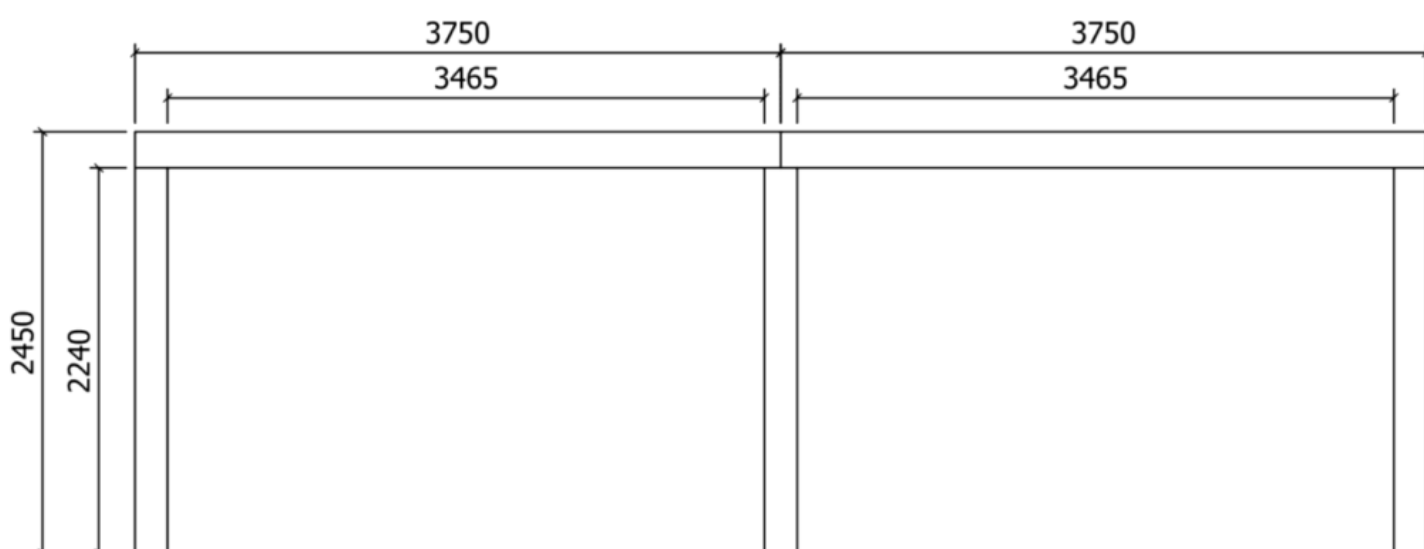

TECHNISCHE TEKENINGEN

Wilt u alvast meer inzicht in de maten van het buitenverblijf?
Hieronder vindt u diverse aanzichten zodat u een duidelijker beeld krijgt van
het buitenverblijf.

FUNDERINGSPLAN

VOORAANZICHT

ZIJAANZICHT

BOVENAANZICHT