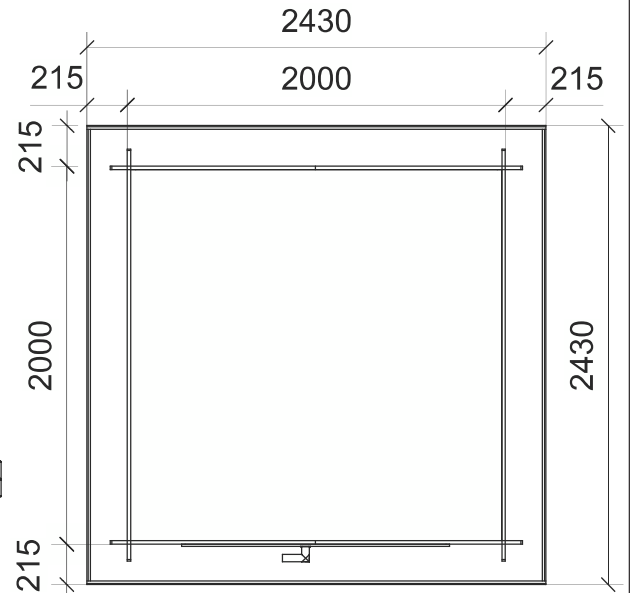

SJAAK 200

											
								FRODO 200	Art. N. 106109	Ean.N. 5999553062472	4,0m²