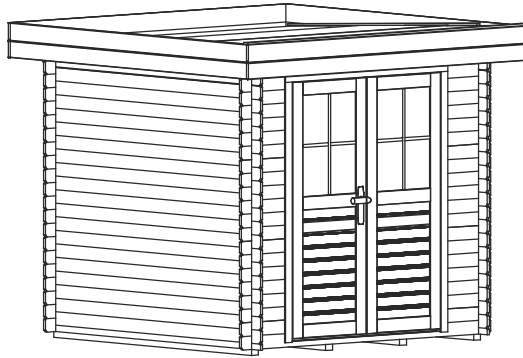

SJAAK 200

											
								FRODO 200	Art. N. 106109	Ean.N. 5999553062472	4,0m²