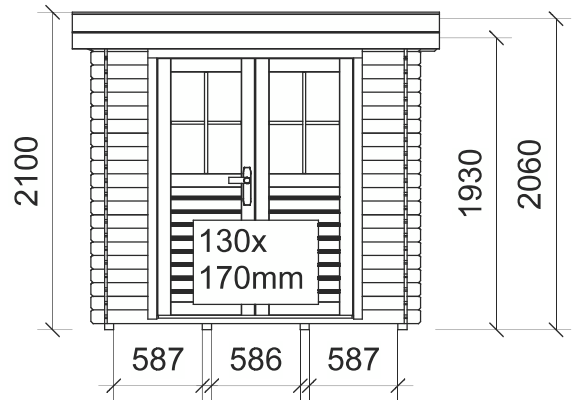

SJAAK 200

											
								FRODO 200	Art. N. 106109	Ean.N. 5999553062472	4,0m²