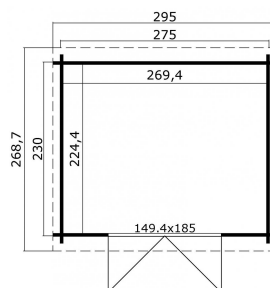

Blokhut Nadia 275x230 Gespoten Carbon Grey-Wit

Hoogte / Dikte	217 cm
Breedte	295 cm
Diepte / Lengte	269 cm
Artikelnummer	1009687

Specificaties

Materiaal soort	Vuren
Materiaalbehandeling	Gespoten
Fundering buitenmaat (cm)	275,0x230,0
Buitenmaat overstek voor (cm)	20
Buitenmaat overstek links (cm)	10
Buitenmaat overstek achter (cm)	18.7
Buitenmaat overstek rechts (cm)	10
Type boeideel	1 plank
Type dakbedekking meegeleverd	Asfaltpapier
Geadviseerde dakbedekking	EPDM folie
Hellingshoek dak (°)	6
Type regenwaterafvoer	Vrije afloop
Inclusief dakverankering	Ja
Inclusief vloer	Nee
Inclusief fundering	Nee

Binnenmaat hoogte (cm)	188.1
Binnenmaat vloeroppervlak (m2)	6
Dakbeschot	geschaafde plank tong en groef, 15 x 90(wb)mm
Kopmaat wandbalk (cm)	2,8x11,4
Onderdelen op maat gezaagd	-
Inclusief bevestigingsmateriaal	Ja
Klusniveau	Ervaren klusser
Aantal deuren	2
Deuropening (cm)	141,8x179,3
Type slot	Cilinderslot
Deurtype	Stompe deur
Openen deur	Buitenwaarts
Materiaalsoort van het raam	Glas
Dikte raam (mm)	-
Raamopening (cm)	-
Decor	Carbon Grey-Wit
Hoogte artikel (cm)	217
Breedte artikel (cm)	295
Diepte artikel (cm)	269
Artikelnummer	1009687
Hoogte verkoopenheid VE=1 (cm)	41
Breedte verkoopenheid VE=1 (cm)	118
Diepte verkoopenheid VE=1 (cm)	330