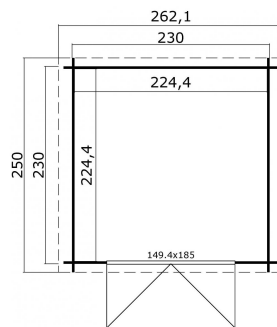

## Blokhut Ingo 230x230 Gespoten Platinum Grey-Wit

Hoogte / Dikte	222 cm
Breedte	262 cm
Diepte / Lengte	250 cm
Artikelnummer	1009644

### Specificaties

Materiaalsoort	Vuren
Materiaalbehandeling	Gespoten
Fundering buitenmaat (cm)	230,0x230,0
Buitenmaat overstek voor (cm)	10
Buitenmaat overstek links (cm)	16
Buitenmaat overstek achter (cm)	10
Buitenmaat overstek rechts (cm)	16
Type windveer	1 plank
Type dakbedekking meegeleverd	Asfaltpapier
Geadviseerde dakbedekking	Shingles
Hellingshoek kleinere dakdeel	14
Hellingshoek grootste dakdeel	14
Type regenwaterafvoer	Vrije afloop
Inclusief dakverankering	Ja

Inclusief vloer	Nee
Inclusief fundering	Nee
Binnenmaat hoogte (cm)	193.8
Binnenmaat vloeroppervlak (m2)	5
Dakbeschot	geschaafde plank tong en groef, 15 x 90(wb)mm
Kopmaat wandbalk (cm)	2,8x11,4
Onderdelen op maat gezaagd	-
Inclusief bevestigingsmateriaal	Ja
Klusniveau	Ervaren klusser
Aantal deuren	2
Deuropening (cm)	141,8x179,4
Type slot	Cilinderslot
Deurtype	Stompe deur
Materiaalsoort van het raam	Glas
Dikte raam (mm)	-
Raamopening (cm)	-
Decor	Platinum Grey-Wit
Hoogte artikel (cm)	222
Breedte artikel (cm)	262
Diepte artikel (cm)	250
Artikelnummer	1009644
Hoogte verkoopeenheid VE=1 (cm)	48
Breedte verkoopeenheid VE=1 (cm)	112
Diepte verkoopeenheid VE=1 (cm)	265