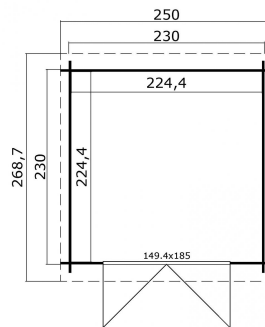

## Blokhut Indi 230x230 Onbehandeld vuren

Hoogte / Dikte	217 cm
Breedte	250 cm
Diepte / Lengte	269 cm
Artikelnummer	1009519

### Specificaties

Materiaal soort	Vuren
Materiaal behandeling	Onbehandeld
Fundering buitenmaat (cm)	230,0x230,0
Buitenmaat overstek voor (cm)	20
Buitenmaat overstek links (cm)	10
Buitenmaat overstek achter (cm)	18,7
Buitenmaat overstek rechts (cm)	10
Type boeideel	1 plank
Type dakbedekking meegeleverd	Asfalt papier
Geadviseerde dakbedekking	EPDM folie
Hellingshoek dak (°)	6
Type regenwaterafvoer	Vrije afloop
Inclusief dakverankering	Ja
Inclusief vloer	Nee

Inclusief fundering	Nee
Binnenmaat hoogte (cm)	188.1
Binnenmaat vloeroppervlak (m2)	5
Dakbeschot	geschaafde plank tong en groef, 15 x 90(wb)mm
Kopmaat wandbalk (cm)	2,8x11,4
Onderdelen op maat gezaagd	-
Inclusief bevestigingsmateriaal	Ja
Klusniveau	Ervaren klusser
Aantal deuren	2
Deuropening (cm)	141,8x179,2
Type slot	Cilinderslot
Deurtype	Stompe deur
Openen deur	Buitenwaarts
Materiaalsoort van het raam	Glas
Dikte raam (mm)	-
Raamopening (cm)	-
Decor	vuren
Hoogte artikel (cm)	217
Breedte artikel (cm)	250
Diepte artikel (cm)	269
Artikelnummer	1009519
Hoogte verkoopenheid VE=1 (cm)	41.5
Breedte verkoopenheid VE=1 (cm)	112
Diepte verkoopenheid VE=1 (cm)	330