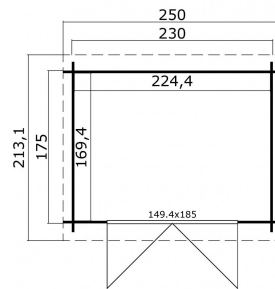

## Blokhut Indi 230x175 Gespoten Carbon Grey-Wit

Hoogte / Dikte	217 cm
Breedte	250 cm
Diepte / Lengte	213 cm
Artikelnummer	1009678

### Specificaties

Materiaalsoort	Vuren
Materiaalbehandeling	Gespoten
Fundering buitenmaat (cm)	230,0x175,0
Buitenmaat overstek voor (cm)	20
Buitenmaat overstek links (cm)	10
Buitenmaat overstek achter (cm)	18.1
Buitenmaat overstek rechts (cm)	10
Type boeideel	1 plank
Type dakbedekking meegeleverd	Asfaltpapier
Geadviseerde dakbedekking	EPDM folie
Hellingshoek dak (°)	8
Type regenwaterafvoer	Vrije afloop
Inclusief dakverankering	Ja
Inclusief vloer	Nee
Inclusief fundering	Nee

Binnenmaat hoogte (cm)	188.1
Binnenmaat vloeroppervlak (m2)	3.8
Dakbeschot	geschaafde plank tong en groef, 15 x 90(wb)mm
Kopmaat wandbalk (cm)	2,8x11,4
Onderdelen op maat gezaagd	-
Inclusief bevestigingsmateriaal	Ja
Klusniveau	Ervaren klusser
Aantal deuren	2
Deuropening (cm)	141,8x179,4
Type slot	Cilinderslot
Deurtype	Stompe deur
Openen deur	Buitenwaarts
Materiaalsoort van het raam	Glas
Dikte raam (mm)	-
Raamopening (cm)	-
Decor	Carbon Grey-Wit
Hoogte artikel (cm)	217
Breedte artikel (cm)	250
Diepte artikel (cm)	213
Artikelnummer	1009678
Hoogte verkoopenheid VE=1 (cm)	37.5
Breedte verkoopenheid VE=1 (cm)	112
Diepte verkoopenheid VE=1 (cm)	264