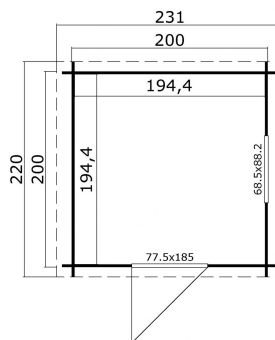

## Blokhut Wels 200x200 Onbehandeld vuren

|                 |         |
|-----------------|---------|
| Hoogte / Dikte  | 234 cm  |
| Breedte         | 231 cm  |
| Diepte / Lengte | 220 cm  |
| Artikelnummer   | 1012866 |

|                                  |   |
|----------------------------------|---|
| Inclusief vloer                  | Ja  |
| Inclusief fundering              | Ja  |
| Binnenmaat hoogte (cm)           | 193.8   |
| Binnenmaat vloeroppervlak (m2)   | 3.8   |
| Dakbeschot                       | geschaafde plank tong en groef, 15 x 90(wb)mm |
| Kopmaat wandbalk (cm)            | 2,8x11,4                                      |
| Onderdelen op maat gezaagd       | -   |
| Inclusief bevestigingsmateriaal  | Ja  |
| Klusniveau                       | Ervaren klusser                               |
| Aantal deuren                    | 1   |
| Deuropening (cm)                 | 70,0x179,3                                    |
| Type slot                        | Cilinderslot                                  |
| Deurtype                         | Enkele deur                                   |
| Materiaalsoort van het raam      | Glas  |
| Dikte raam (mm)                  | 4   |
| Raamopening (cm)                 | 58,5x78,2                                     |
| Decor                            | vuren   |
| Hoogte artikel (cm)              | 234   |
| Breedte artikel (cm)             | 231   |
| Diepte artikel (cm)              | 220   |
| Artikelnummer                    | 1012866                                       |
| Hoogte verkoopeenheid VE=1 (cm)  | 47.5  |
| Breedte verkoopeenheid VE=1 (cm) | 118   |
| Diepte verkoopeenheid VE=1 (cm)  | 240   |