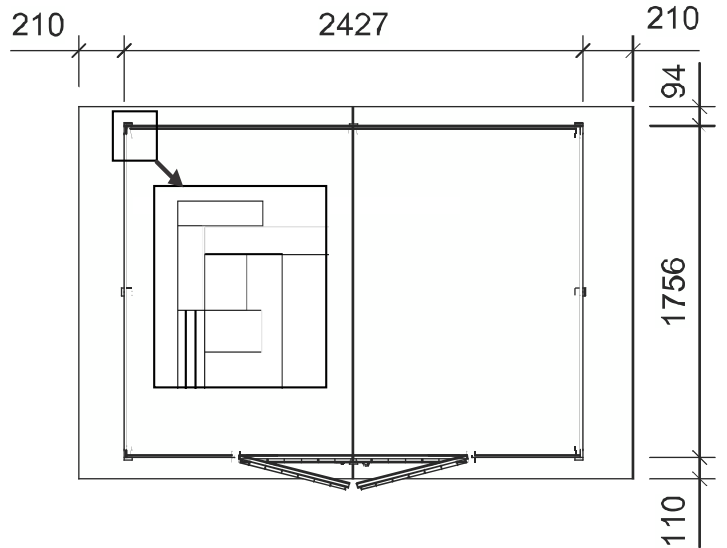

GARDIA

OVERKAPPINGEN EN TUINHUIZEN

							⊗	⊙	⊚	
	Art. N.	Ean.N.	4,3 m ²	8,7 m ³	5,8m ² 3-		1,20 m	1,96 m	0,38 m	240 kg