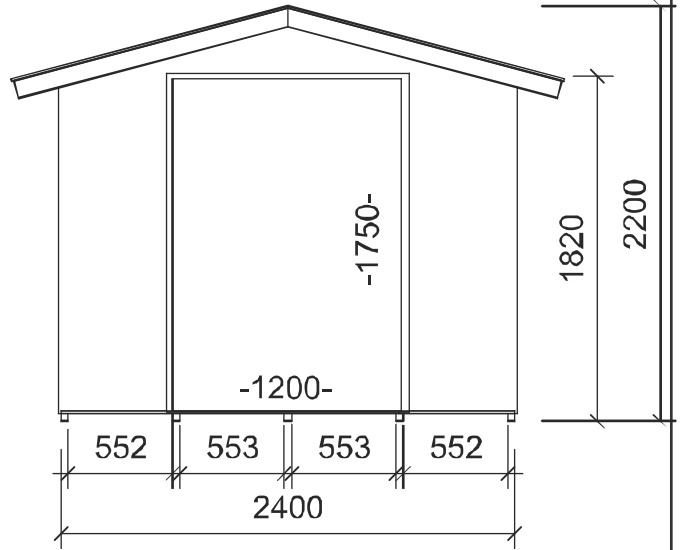

GARDIA

OVERKAPPINGEN EN TUINHUIZEN

							⊗	⊙	⊚	
	Art. N.	Ean.N.	4,3 m ²	8,7 m ³	5,8m ² 3-		1,20 m	1,96 m	0,38 m	240 kg