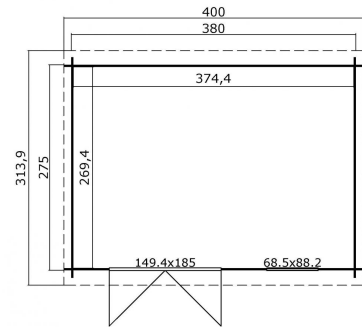

Blokhut Amira 380x275 Onbehandeld vuren

Hoogte / Dikte	217 cm
Breedte	400 cm
Diepte / Lengte	314 cm
Artikelnummer	1009513

Specificaties

Materiaalsoort	Vuren
Materiaalbehandeling	Onbehandeld
Fundering buitenmaat (cm)	380,0x275,0
Buitenmaat overstek voor (cm)	20
Buitenmaat overstek links (cm)	10
Buitenmaat overstek achter (cm)	18.9
Buitenmaat overstek rechts (cm)	10
Type boeideel	1 plank
Type dakbedekking meegeleverd	Asfaltpapier
Geadviseerde dakbedekking	EPDM folie
Hellingshoek dak (°)	6
Type regenwaterafvoer	Vrije afloop
Inclusief dakverankering	Ja
Inclusief vloer	Nee

Inclusief fundering	Nee
Binnenmaat hoogte (cm)	188.1
Binnenmaat vloeroppervlak (m2)	10.1
Dakbeschot	geschaafde plank tong en groef, 15 x 90(wb)mm
Kopmaat wandbalk (cm)	2,8x11,4
Onderdelen op maat gezaagd	-
Inclusief bevestigingsmateriaal	Ja
Klusniveau	Ervaren klusser
Aantal deuren	2
Deuropening (cm)	141,8x179,2
Type slot	Cilinderslot
Deurtype	Stompe deur
Openen deur	Buitenwaarts
Materiaalsoort van het raam	Glas
Dikte raam (mm)	4
Raamopening (cm)	58,5x78,2
Openen raam	Buitenwaarts
Raamtype	Enkel raam naar binnen openen
Decor	vuren
Hoogte artikel (cm)	217
Breedte artikel (cm)	400
Diepte artikel (cm)	314
Artikelnummer	1009513
Hoogte verkoopenheid VE=1 (cm)	43.5
Breedte verkoopenheid VE=1 (cm)	118
Diepte verkoopenheid VE=1 (cm)	440