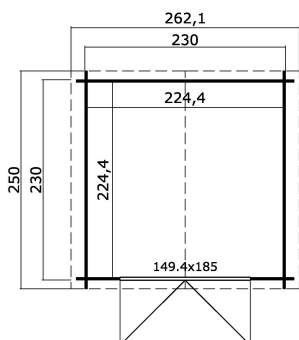

28 mm

1

3

VERPAKKING: 1 PALLET(S)

270 x 118 x 41 cm
377 kg

EAN 4742913015653

AFMETINGEN

Vloeroppervlak	5.04 m ²
Dak afmetingen	2.62 x 2.50 m
m ³ inhoud	≈ 10.48 m ³
Wandhoogte	≈ 1.94 m
Nokhoogte	≈ 2.22 m
Vooroverstek	≈ 10 cm

RAMEN & DEUREN

1 x Dubbele deur (SGA+28*)	149.4 x 185.0 cm
----------------------------	------------------

*SGA+28: Action enkel glas met 28mm frame

DAK & VLOER

Dakplanken	15x90 mm
Dakoppervlakte	6.75 m ²
Graden dak	≈ 13.9 °