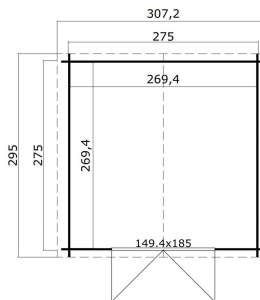

Blokhut Norah 275x275 Gespoten Platinum Grey-Wit

Hoogte / Dikte	234 cm
Breedte	307 cm
Diepte / Lengte	295 cm
Artikelnummer	1009653

Specificaties

Materiaalsoort	Vuren
Materiaalbehandeling	Gespoten
Fundering buitenmaat (cm)	275,0x275,0
Buitenmaat overstek voor (cm)	10
Buitenmaat overstek links (cm)	16.1
Buitenmaat overstek achter (cm)	10
Buitenmaat overstek rechts (cm)	16.1
Type windveer	1 plank
Type dakbedekking meegeleverd	Asfaltpapier
Geadviseerde dakbedekking	Shingles
Hellingshoek kleinere dakdeel	16
Hellingshoek grootste dakdeel	16
Type regenwaterafvoer	Vrije afloop
Inclusief dakverankering	Ja
Inclusief vloer	Nee

Inclusief fundering	Nee
Binnenmaat hoogte (cm)	193.8
Binnenmaat vloeroppervlak (m2)	7.3
Dakbeschot	geschaafde plank tong en groef, 15 x 90(wb)mm
Kopmaat wandbalk (cm)	2,8x11,4
Onderdelen op maat gezaagd	-
Inclusief bevestigingsmateriaal	Ja
Klusniveau	Ervaren klusser
Aantal deuren	2
Deuropening (cm)	141,8x179,4
Type slot	Cilinderslot
Deurtype	Stompe deur
Materiaalsoort van het raam	Glas
Dikte raam (mm)	-
Raamopening (cm)	-
Decor	Platinum Grey-Wit
Hoogte artikel (cm)	234
Breedte artikel (cm)	307
Diepte artikel (cm)	295
Artikelnummer	1009653
Hoogte verkoopenheid VE=1 (cm)	45.5
Breedte verkoopenheid VE=1 (cm)	112
Diepte verkoopenheid VE=1 (cm)	330