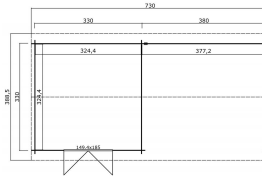

Blokhut met overkapping Madita 710x330 Onbehandeld vuren

Hoogte / Dikte	251 cm
Breedte	730 cm
Diepte / Lengte	389 cm
Artikelnummer	1022552

Specificaties

Materiaalsoort	Vuren
Materiaalbehandeling	Onbehandeld
Fundering buitenmaat (cm)	710,0x330,0
Buitenmaat overstek voor (cm)	29
Buitenmaat overstek links (cm)	11
Buitenmaat overstek achter (cm)	29
Buitenmaat overstek rechts (cm)	11
Type windveer	1 plank
Type dakbedekking meegeleverd	Asfaltpapier
Geadviseerde dakbedekking	Shingles
Hellingshoek kleinere dakdeel	14
Hellingshoek grootste dakdeel	14
Type regenwaterafvoer	Vrije afloop
Inclusief dakverankering	Ja
Inclusief vloer	Nee
Inclusief fundering	Nee

Binnenmaat hoogte (cm)	210.9
Binnenmaat vloeroppervlak (m2)	10.5
Overkapte hoogte buiten (cm)	210.9
Overkapt vloeroppervlak buiten (m2)	12.2
Totaal vloeroppervlak (m2)	22.9
Dakbeschot	geschaafde plank tong en groef, 15 x 90(wb)mm
Kopmaat wandbalk (cm)	2,8x11,4
Robuustheid staander (cm)	9,0x9,0
Inclusief verstelbare staandersteunen	Ja
Onderdelen op maat gezaagd	true
Inclusief bevestigingsmateriaal	Ja
Klusniveau	Ervaren klusser
Aantal deuren	2
Deuropening (cm)	139,4x187,5
Type slot	Cilinderslot
Deurtype	Stompe deur
Materiaalsoort van het raam	Glas
Dikte raam (mm)	-
Raamopening (cm)	-
Decor	vuren
Hoogte artikel (cm)	251
Breedte artikel (cm)	730
Diepte artikel (cm)	389
Artikelnummer	1022552
Hoogte verkoopenheid VE=1 (cm)	65
Breedte verkoopenheid VE=1 (cm)	118
Diepte verkoopenheid VE=1 (cm)	650