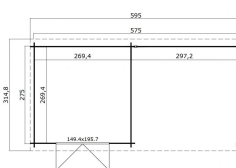

Blokhut met overkapping Fraya 575x275 Geïmpregneerd olijfgroen

Hoogte / Dikte	285 cm
Breedte	595 cm
Diepte / Lengte	332 cm
Artikelnummer	1022517

Specificaties

Materiaalsoort	Vuren
Materiaalbehandeling	Geïmpregneerd
Fundering buitenmaat (cm)	575,0x275,0
Buitenmaat overstek voor (cm)	19
Buitenmaat overstek links (cm)	11
Buitenmaat overstek achter (cm)	19
Buitenmaat overstek rechts (cm)	11
Type windveer	1 plank
Type dakbedekking meegeleverd	Asfaltpapier
Geadviseerde dakbedekking	Shingles
Hellingshoek kleinere dakdeel	29
Hellingshoek grootste dakdeel	29
Type regenwaterafvoer	Vrije afloop
Inclusief dakverankering	Ja
Inclusief vloer	Nee
Inclusief fundering	Nee

Binnenmaat hoogte (cm)	210.9
Binnenmaat vloeroppervlak (m2)	7.3
Overkapte hoogte buiten (cm)	210.9
Overkapt vloeroppervlak buiten (m2)	8
Totaal vloeroppervlak (m2)	15.3
Dakbeschot	geschaafde plank tong en groef, 15 x 90(wb)mm
Kopmaat wandbalk (cm)	2,8x11,4
Robuustheid staander (cm)	9,0x9,0
Inclusief verstelbare staandersteunen	Ja
Onderdelen op maat gezaagd	true
Inclusief bevestigingsmateriaal	Ja
Klusniveau	Ervaren klusser
Aantal deuren	2
Deuropening (cm)	139,4x187,5
Type slot	Cilinderslot
Deurtype	Stompe deur
Materiaalsoort van het raam	Glas
Dikte raam (mm)	-
Raamopening (cm)	-
Decor	olijfgroen
Hoogte artikel (cm)	285
Breedte artikel (cm)	595
Diepte artikel (cm)	332
Artikelnummer	1022517
Hoogte verkoopenheid VE=1 (cm)	63
Breedte verkoopenheid VE=1 (cm)	118
Diepte verkoopenheid VE=1 (cm)	440