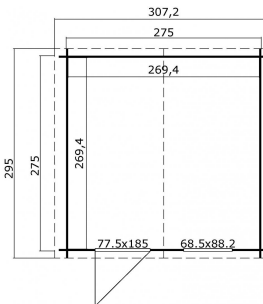

## Blokhut Nina 275x275 Geïmpregneerd olijfgroen

Hoogte / Dikte	234 cm
Breedte	307 cm
Diepte / Lengte	295 cm
Artikelnummer	1009587

### Specificaties

Materiaalsoort	Vuren
Materiaalbehandeling	Geïmpregneerd
Fundering buitenmaat (cm)	275,0x275,0
Buitenmaat overstek voor (cm)	10
Buitenmaat overstek links (cm)	16.1
Buitenmaat overstek achter (cm)	10
Buitenmaat overstek rechts (cm)	16.1
Type windveer	1 plank
Type dakbedekking meegeleverd	Asfaltpapier
Geadviseerde dakbedekking	Shingles
Hellingshoek kleinere dakdeel	16
Hellingshoek grootste dakdeel	16
Type regenwaterafvoer	Vrije afloop
Inclusief dakverankering	Ja
Inclusief vloer	Nee

Inclusief fundering	Nee
Binnenmaat hoogte (cm)	193,8
Binnenmaat vloeroppervlak (m2)	7,3
Dakbeschot	geschaafde plank tong en groef, 15 x 90(wb)mm
Kopmaat wandbalk (cm)	2,8x11,4
Onderdelen op maat gezaagd	-
Inclusief bevestigingsmateriaal	Ja
Klusniveau	Ervaren klusser
Aantal deuren	1
Deuropening (cm)	70,2x179,3
Type slot	Cilinderslot
Deurtype	Stompe deur
Materiaalsoort van het raam	Glas
Dikte raam (mm)	4
Raamopening (cm)	58,5x78,2
Decor	olijfgroen
Hoogte artikel (cm)	234
Breedte artikel (cm)	307
Diepte artikel (cm)	295
Artikelnummer	1009587
Hoogte verkoopenheid VE=1 (cm)	44,5
Breedte verkoopenheid VE=1 (cm)	112
Diepte verkoopenheid VE=1 (cm)	330