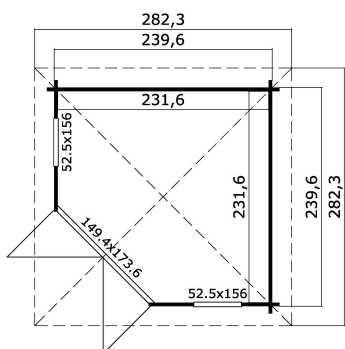

40 mm

1

5

VERPAKKING: 1 PALLET(S)

330 x 118 x 68 cm
623 kg

EAN 4742913019408

AFMETINGEN

Vloeroppervlakte	4.80 m ²
Dak afmetingen	2.82 x 2.82 m
m ³ inhoud	≈ 10.7 m ³
Wandhoogte	≈ 2.05 m
Nokhoogte	≈ 2.41 m
Vooroverstek	≈ 21 cm

RAMEN & DEUREN

1 x Dubbele deur (DGP+*)	149.4 x 173.6 cm
1 x Enkel raam binnendraaiend (DGP+*)	52.5 x 156.0 cm
1 x Enkel raam binnendraaiend (DGP+*)	52.5 x 156.0 cm

*DGP+: Premium plus dubbel glas

DAK & VLOER

Dakplanken	18x90 mm
Vloerdelen	18x90 mm
Dakoppervlakte	8.25 m ²
Graden dak	≈ 15 °
Geïmpregneerde onderbalken	45x45 mm

* Optioneel dakbedekking beschikbaar