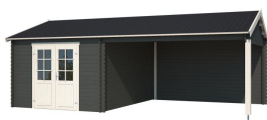

Blokhut met overkapping Octavio 680x380 Gespoten Carbon Grey-Wit

Hoogte / Dikte	274 cm
Breedte	700 cm
Diepte / Lengte	438 cm
Artikelnummer	1009693

Specificaties

Materiaalsoort	Vuren
Materiaalbehandeling	Gespoten
Fundering buitenmaat (cm)	680,0x380,0
Buitenmaat overstek voor (cm)	18
Buitenmaat overstek links (cm)	11
Buitenmaat overstek achter (cm)	18
Buitenmaat overstek rechts (cm)	11
Type windveer	1 plank
Type dakbedekking meegeleverd	Asfaltpapier
Geadviseerde dakbedekking	Shingles
Hellingshoek kleinere dakdeel	19
Hellingshoek grootste dakdeel	19
Type regenwaterafvoer	Vrije afloop
Inclusief dakverankering	Ja
Inclusief vloer	Nee

Inclusief fundering	Nee
Binnenmaat hoogte (cm)	210.9
Binnenmaat vloeroppervlak (m2)	11
Overkapte hoogte buiten (cm)	210.9
Overkapt vloeroppervlak buiten (m2)	14.1
Totaal vloeroppervlak (m2)	25.2
Dakbeschot	geschaafde plank tong en groef, 15 x 90(wb)mm
Kopmaat wandbalk (cm)	2,8x11,4
Robuustheid staander (cm)	12,0x12,0
Inclusief verstelbare staandersteunen	Ja
Onderdelen op maat gezaagd	true
Inclusief bevestigingsmateriaal	Ja
Klusniveau	Ervaren klusser
Aantal deuren	2
Deuropening (cm)	141,8x179,4
Type slot	Cilinderslot
Deurtype	Stompe deur
Materiaalsoort van het raam	Glas
Dikte raam (mm)	-
Raamopening (cm)	-
Decor	Carbon Grey-Wit
Hoogte artikel (cm)	274
Breedte artikel (cm)	700
Diepte artikel (cm)	438
Artikelnummer	1009693
Hoogte verkoopenheid VE=1 (cm)	61
Breedte verkoopenheid VE=1 (cm)	112
Diepte verkoopenheid VE=1 (cm)	442