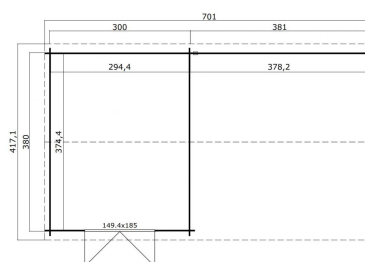

Blokhut met overkapping Octavio 680x380 Gespoten Carbon Grey-Wit

Hoogte / Dikte	274 cm
Breedte	700 cm
Diepte / Lengte	438 cm
Artikelnummer	1009693

Specificaties

Materiaalsoort	Vuren
Materiaalbehandeling	Gespoten
Fundering buitenmaat (cm)	680,0x380,0
Buitenmaat overstek voor (cm)	18
Buitenmaat overstek links (cm)	11
Buitenmaat overstek achter (cm)	18
Buitenmaat overstek rechts (cm)	11
Type windveer	1 plank
Type dakbedekking meegeleverd	Asfaltpapier
Geadviseerde dakbedekking	Shingles
Hellingshoek kleinere dakdeel	19
Hellingshoek grootste dakdeel	19
Type regenwaterafvoer	Vrije afloop
Inclusief dakverankering	Ja
Inclusief vloer	Nee

Inclusief fundering	Nee
Binnenmaat hoogte (cm)	210.9
Binnenmaat vloeroppervlak (m2)	11
Overkapte hoogte buiten (cm)	210.9
Overkapt vloeroppervlak buiten (m2)	14.1
Totaal vloeroppervlak (m2)	25.2
Dakbeschot	geschaafde plank tong en groef, 15 x 90(wb)mm
Kopmaat wandbalk (cm)	2,8x11,4
Robuustheid staander (cm)	12,0x12,0
Inclusief verstelbare staandersteunen	Ja
Onderdelen op maat gezaagd	true
Inclusief bevestigingsmateriaal	Ja
Klusniveau	Ervaren klusser
Aantal deuren	2
Deuropening (cm)	141,8x179,4
Type slot	Cilinderslot
Deurtype	Stompe deur
Materiaalsoort van het raam	Glas
Dikte raam (mm)	-
Raamopening (cm)	-
Decor	Carbon Grey-Wit
Hoogte artikel (cm)	274
Breedte artikel (cm)	700
Diepte artikel (cm)	438
Artikelnummer	1009693
Hoogte verkoopenheid VE=1 (cm)	61
Breedte verkoopenheid VE=1 (cm)	112
Diepte verkoopenheid VE=1 (cm)	442