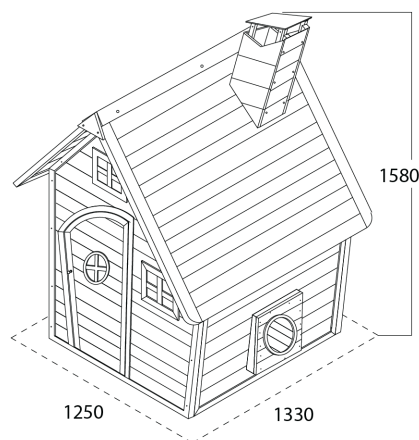

Afmetingen pakketten

	Lengte	Breedte	Hoogte
Dak	1200	1300	90mm
Zijkanten	1020	990	90mm
Voor/achterzijde	1560	1120	70mm

Voor verkoop en overige informatie:

Dutch Toys Group B.V.

info@dutchtoysgroup.com