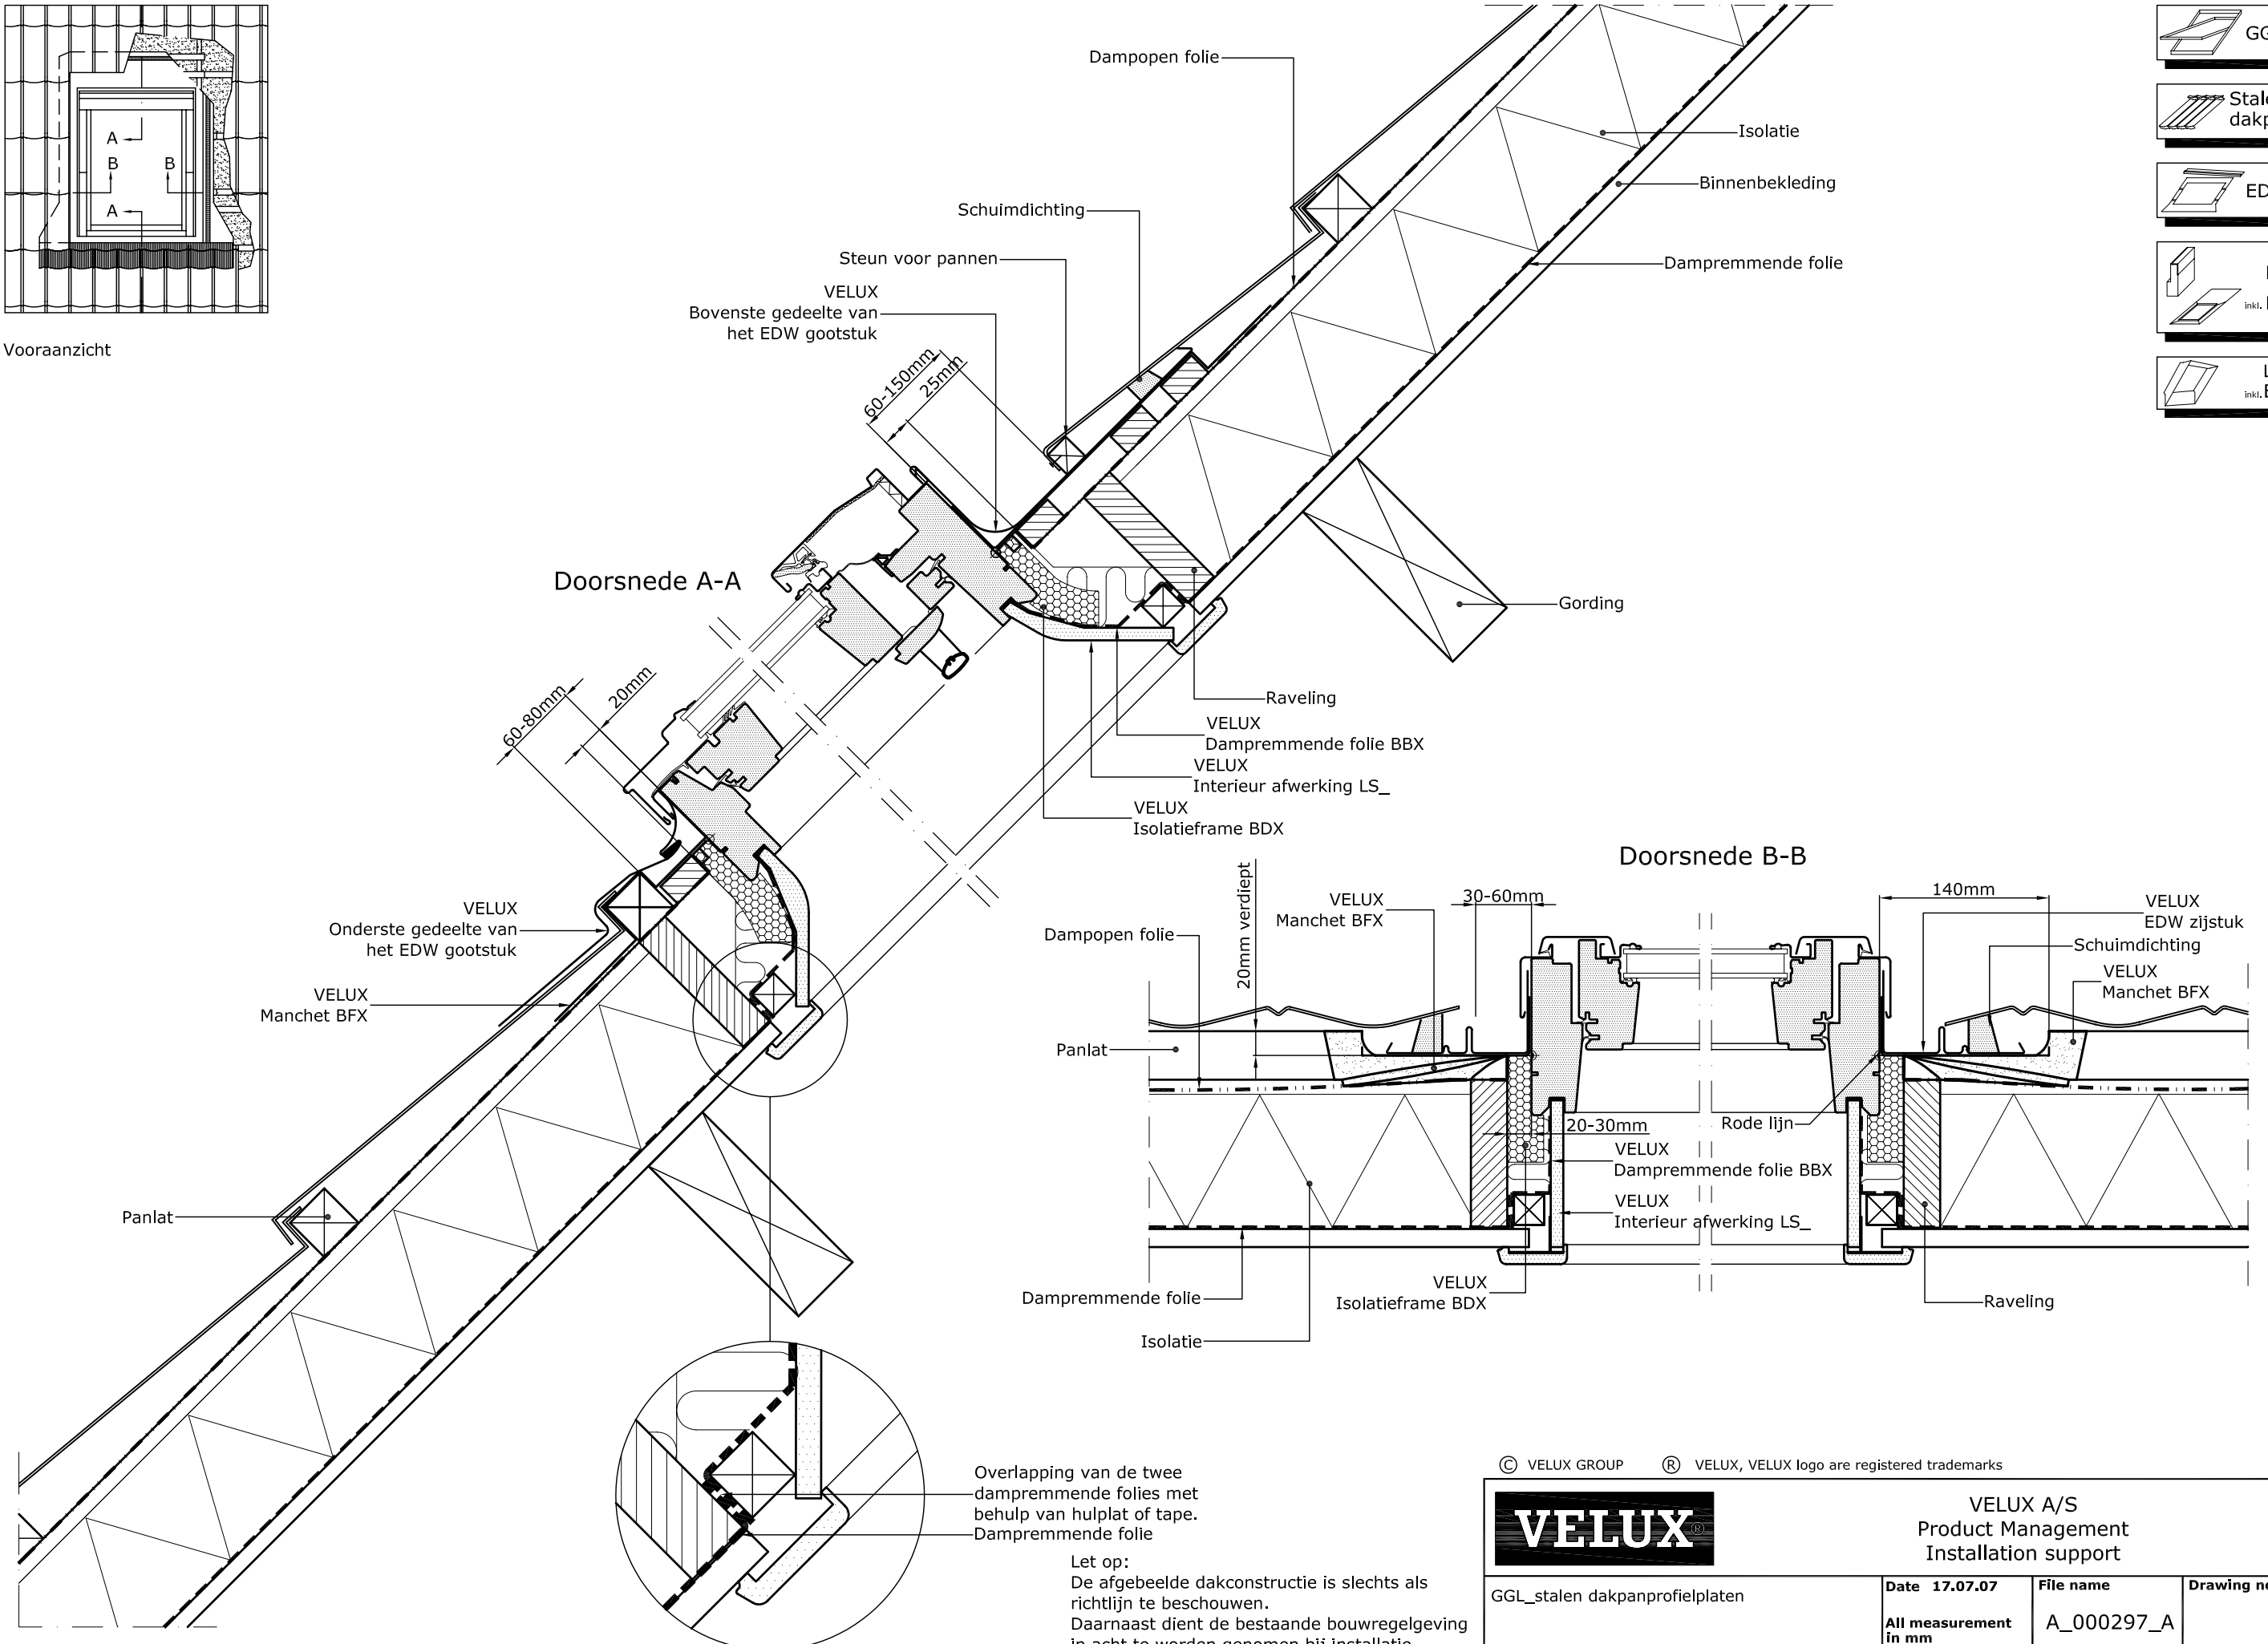

Vooraanzicht

Doorsnede A-A

Doorsnede B-B

Overlapping van de twee dampremmende folies met behulp van hulplat of tape. Dampremmende folie

Let op:
De afgebeelde dakconstructie is slechts als richtlijn te beschouwen.
Daarnaast dient de bestaande bouwregelgeving in acht te worden genomen bij installatie van het VELUX dakvenster.

© VELUX GROUP ® VELUX, VELUX logo are registered trademarks

	VELUX A/S Product Management Installation support			
	GGL_stalen dakpanprofielplaten	Date 17.07.07	File name A_000297_A	Drawing no. 5
	All measurement in mm			SCo www.velux.nl