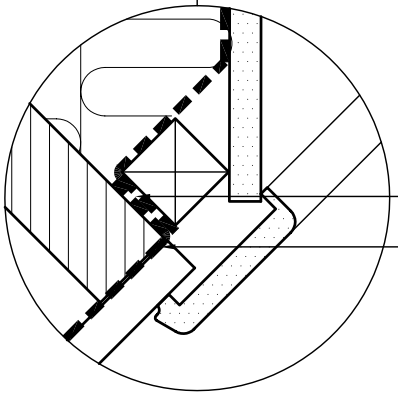

Vooraanzicht

Doorsnede A-A

Doorsnede B-B

Overlapping van de twee dampremmende folies met behulp van hulplat of tape. Dampremmende folie

Let op:
De afgebeelde dakconstructie is slechts als richtlijn te beschouwen.
Daarnaast dient de bestaande bouwregelgeving in acht te worden genomen bij installatie van het VELUX dakvenster.

© VELUX GROUP ® VELUX, VELUX logo are registered trademarks

	VELUX A/S Product Management Installation support			
	GGL_stalen dakpanprofielplaten	Date 17.07.07	File name A_000297_A	Drawing no. 5
	All measurement in mm			SCo www.velux.nl