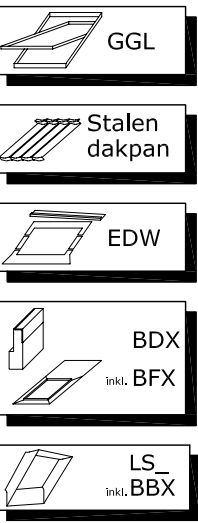

Vooraanzicht

Doorsnede A-A

Doorsnede B-B

Overlapping van de twee dampremmende folies met behulp van hulplat of tape. Dampremmende folie

Let op:
De afgebeelde dakconstructie is slechts als richtlijn te beschouwen.
Daarnaast dient de bestaande bouwregelgeving in acht te worden genomen bij installatie van het VELUX dakvenster.

© VELUX GROUP ® VELUX, VELUX logo are registered trademarks

	VELUX A/S Product Management Installation support			
	GGL_stalen dakpanprofielplaten	Date 17.07.07	File name A_000297_A	Drawing no. 5
	All measurement in mm			SCo www.velux.nl