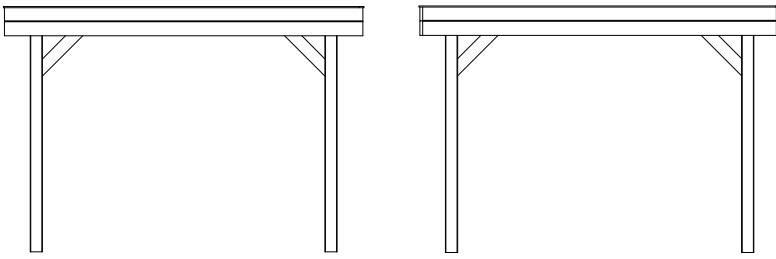

Outdoor Living 3030

Deze wanden kunt u inbouwen
These walls can be built in
Sie können diese Wände bauen

+€	Type	2800 MM
		Art. Nr. 1003162
		⊗
		⊗
		Art. Nr. 1003161
		Art. Nr. 1003160

	Art. Nr.	V/A/Li/Re		
Outdoor living 3030F	1002550	25/25/25/25	9,2 m ² 20,3 m ³	<input checked="" type="checkbox"/> 1,12 m <input checked="" type="checkbox"/> 3,40 m <input checked="" type="checkbox"/> 0,30 m Art. Nr. +/-250 kg

Inclusief - Inclusive - Inklusive

Optie - Option - Optional

Icoon - Icon - Symbol

Circa maatvoering - Approx dimensions - ca. Abmessungen

Dakleer - Roofing - Dachpappe

Shingles - Shingles - Schindeln

Dakbedekking - Roofing - Dachdecken: EPDM Folie