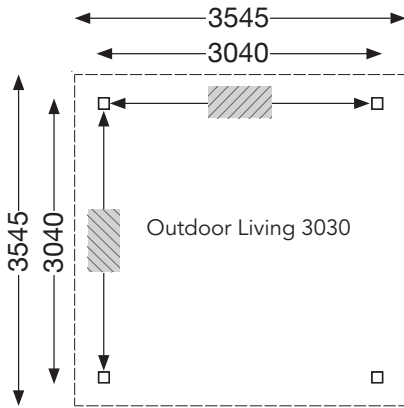

Outdoor Living 3030

Deze wanden kunt u inbouwen
These walls can be built in
Sie können diese Wände bauen

+€	Type	2800 MM
		Art. Nr. 1003162
		⊗
		⊗
		Art. Nr. 1003161
		Art. Nr. 1003160

	Art. Nr.	V/A/Li/Re		
Outdoor living 3030F	1002550	25/25/25/25	9,2 m ² 20,3 m ³	<input checked="" type="checkbox"/> 1,12 m <input checked="" type="checkbox"/> 3,40 m <input checked="" type="checkbox"/> 0,30 m Art. Nr. +/-250 kg

Inclusief - Inclusive - Inklusive

Optie - Option - Optional

Icoon - Icon - Symbol

Circa maatvoering - Approx dimensions - ca. Abmessungen

Dakleer - Roofing - Dachpappe

Shingles - Shingles - Schindeln

Dakbedekking - Roofing - Dachdecken: EPDM Folie