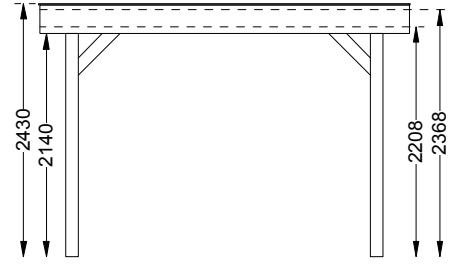

Outdoor Living 3030

Deze wanden kunt u inbouwen
These walls can be built in
Sie können diese Wände bauen

+€	Type	2800 MM
		Art. Nr. 1003162
		⊗
		⊗
		Art. Nr. 1003161
		Art. Nr. 1003160

	Art. Nr.	V/A/Li/Re		
Outdoor living 3030F	1002550	25/25/25/25	9,2 m ² 20,3 m ³	<input checked="" type="checkbox"/> 1,12 m <input checked="" type="checkbox"/> 3,40 m <input checked="" type="checkbox"/> 0,30 m Art. Nr. +/-250 kg