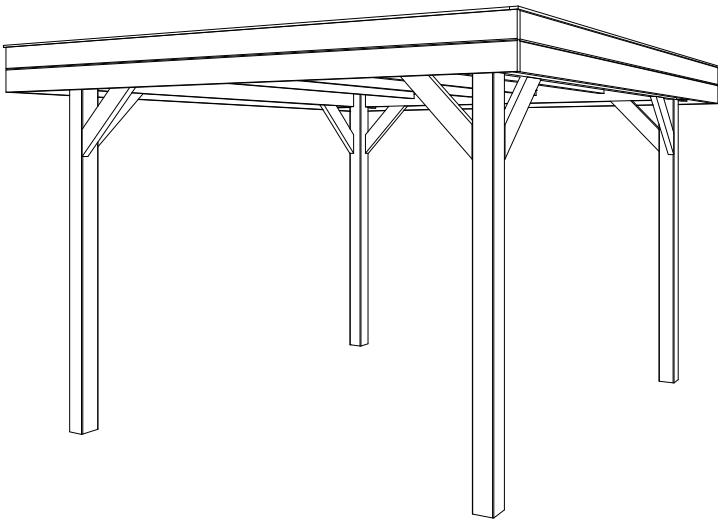

Outdoor Living 3030

Deze wanden kunt u inbouwen
These walls can be built in
Sie können diese Wände bauen

+€	Type	2800 MM
		Art. Nr. 1003162
		⊗
		⊗
		Art. Nr. 1003161
		Art. Nr. 1003160

	Art. Nr.	V/A/Li/Re		
Outdoor living 3030F	1002550	25/25/25/25	9,2 m ² 20,3 m ³	<input checked="" type="checkbox"/> 1,12 m <input checked="" type="checkbox"/> 3,40 m <input checked="" type="checkbox"/> 0,30 m Art. Nr. +/-250 kg

Inclusief - Inclusive - Inklusive

Optie - Option - Optional

Icoon - Icon - Symbol

Circa maatvoering - Approx dimensions - ca. Abmessungen

Dakleer - Roofing - Dachpappe

Shingles - Shingles - Schindeln

Dakbedekking - Roofing - Dachdecken: EPDM Folie