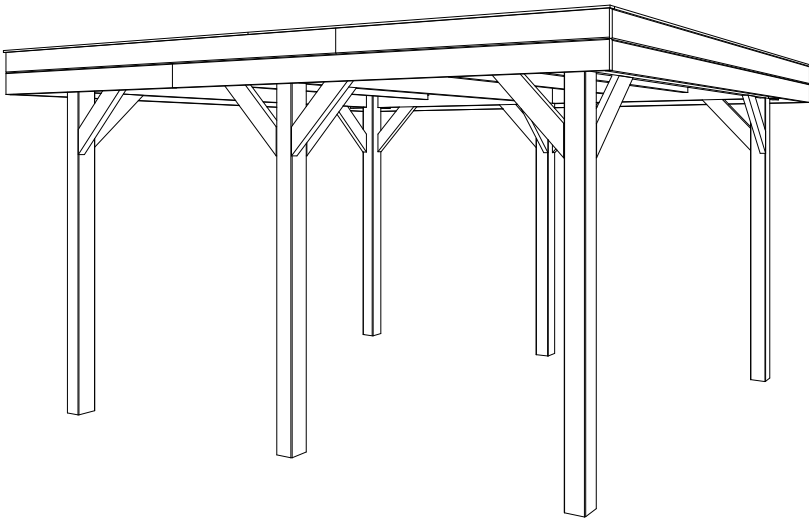

Outdoor Living 4030

Deze wanden kunt u inbouwen
These walls can be built in
Sie können diese Wände bauen

+€	Type	2800MM	1800MM
		Art. Nr. 1003162	Art. Nr. 1003152 €125,-
		⊗	Art. Nr. 1003154 €295,-
		⊗	Art. Nr. 1003153 €295,-
		Art. Nr. 1003161	⊗
		Art. Nr. 1003160	⊗

 15 mm 120x120 mm	 Art. Nr.	 V/A/Li/Re	 12 m ²	 26,5 m ³	 ⊗	 ⊙	 Ⓣ	 Art. Nr.
	Outdoor living 4030F	1002551	25/25/25/25	12 m ²	26,5 m ³	1,12 m	3,40 m	0,30 m

Inclusief - Inclusive - Inklusive

Optie - Option - Optional