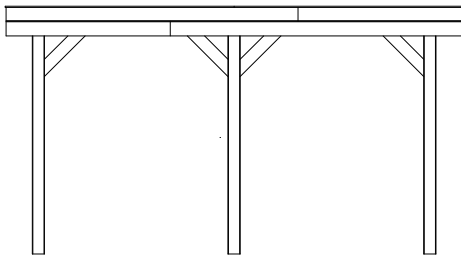

Outdoor Living 4030

Deze wanden kunt u inbouwen
These walls can be built in
Sie können diese Wände bauen

+€	Type	2800MM	1800MM
		Art. Nr. 1003162	Art. Nr. 1003152 €125,-
		⊗	Art. Nr. 1003154 €295,-
		⊗	Art. Nr. 1003153 €295,-
		Art. Nr. 1003161	⊗
		Art. Nr. 1003160	⊗

 15 mm 120x120 mm	 Art. Nr.	 V/A/Li/Re	 12 m ²	 26,5 m ³	 ⊗	 ⊙	 Ⓣ	 Art. Nr.
	Outdoor living 4030F	1002551	25/25/25/25	12 m ²	26,5 m ³	1,12 m	3,40 m	0,30 m

Inclusief - Inclusive - Inklusive

Optie - Option - Optional