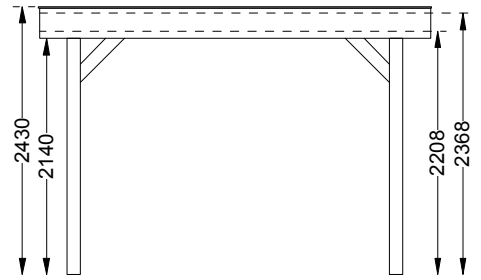

Outdoor Living 4030

Deze wanden kunt u inbouwen
These walls can be built in
Sie können diese Wände bauen

+€	Type	2800MM	1800MM
		Art. Nr. 1003162	Art. Nr. 1003152 €125,-
		⊗	Art. Nr. 1003154 €295,-
		⊗	Art. Nr. 1003153 €295,-
		Art. Nr. 1003161	⊗
		Art. Nr. 1003160	⊗

 15 mm 120x120 mm	 Art. Nr.	 V/A/Li/Re	 12 m ²	 26,5 m ³	 ⊗	 ⊙	 Ⓣ	 Art. Nr.
	Outdoor living 4030F	1002551	25/25/25/25	12 m ²	26,5 m ³	1,12 m	3,40 m	0,30 m

Inclusief - Inclusive - Inklusive

Optie - Option - Optional