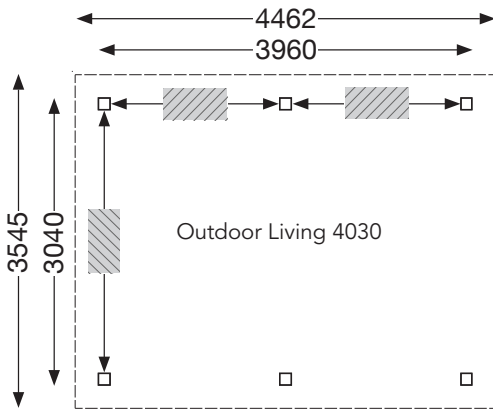

Outdoor Living 4030

Deze wanden kunt u inbouwen
These walls can be built in
Sie können diese Wände bauen

+€	Type	2800MM	1800MM
		Art. Nr. 1003162	Art. Nr. 1003152 €125,-
		⊗	Art. Nr. 1003154 €295,-
		⊗	Art. Nr. 1003153 €295,-
		Art. Nr. 1003161	⊗
		Art. Nr. 1003160	⊗

 15 mm 120x120 mm	 Art. Nr.	 V/A/Li/Re	 12 m ²	 26,5 m ³	 ⊗	 ⊙	 Ⓣ	 Art. Nr.
	Outdoor living 4030F	1002551	25/25/25/25	12 m ²	26,5 m ³	1,12 m	3,40 m	0,30 m

Inclusief - Inclusive - Inklusive

Optie - Option - Optional

Icoon - Icon - Symbol

Circa maatvoering - Approx dimensions - ca. Abmessungen

Dakleer - Roofing - Dachpappe

Shingles - Shingles - Schindeln

Dakbedekking - Roofing - Dachdecken: EPDM Folie

Glas raam - Glass window - Echtglas