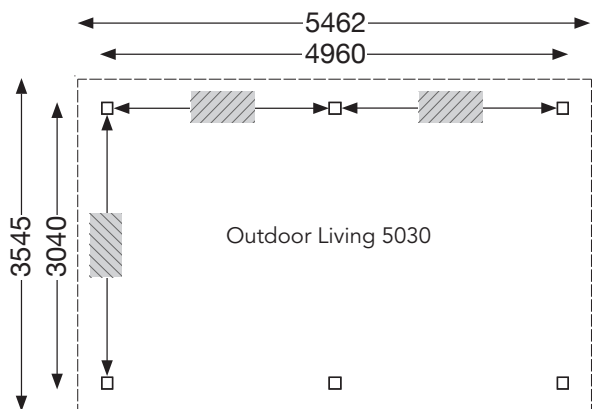

# Outdoor Living 5030

Deze wanden kunt u inbouwen  
These walls can be built in  
Sie können diese Wände bauen

+€ Type	2800MM		2300MM	
	Art. Nr.	Art. Nr.	Art. Nr.	Art. Nr.
	1003162	1003157		
	✗	✗		
	✗	✗		
	Art. Nr. 1003161	Art. Nr. 1003156		
	Art. Nr. 1003160	Art. Nr. 1003155		

 15 mm 120x120 mm				  
	Art. Nr.	V/A/Li/Re		
<b>Outdoor living 5030 F</b>	1002552	25/25/25/25	15,1 m <sup>2</sup> 33,3 m <sup>3</sup>	1,12 m    3,40 m    0,40 m    +/-640 kg

Inclusief - Inclusive - Inklusive

Optie - Option - Optional

Icoon - Icon - Symbol

Circa maatvoering - Approx dimensions - ca. Abmessungen

Dakleer - Roofing - Dachpappe

Shingles - Shingles - Schindeln

Dakbedekking - Roofing - Dachdecken: EPDM Folie