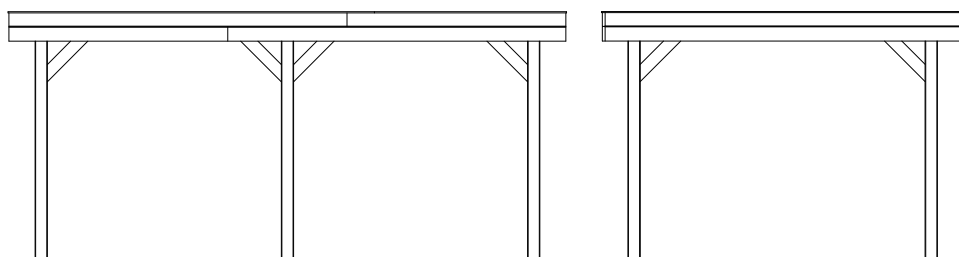

# Outdoor Living 5030

Deze wanden kunt u inbouwen  
These walls can be built in  
Sie können diese Wände bauen

+€ Type	2800MM		2300MM	
	Art. Nr.	Art. Nr.	Art. Nr.	Art. Nr.
	1003162	1003157		
	✗	✗		
	✗	✗		
	Art. Nr. 1003161	Art. Nr. 1003156		
	Art. Nr. 1003160	Art. Nr. 1003155		

 15 mm 120x120 mm				  
	Art. Nr.	V/A/Li/Re		
<b>Outdoor living 5030 F</b>	1002552	25/25/25/25	15,1 m <sup>2</sup> 33,3 m <sup>3</sup>	1,12 m    3,40 m    0,40 m    +/-640 kg

Inclusief - Inclusive - Inklusive