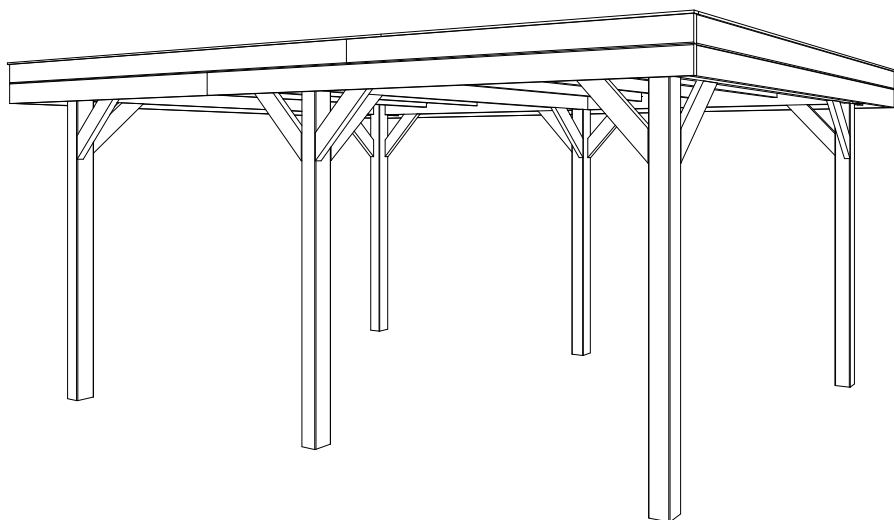

# Outdoor Living 5030

Deze wanden kunt u inbouwen  
These walls can be built in  
Sie können diese Wände bauen

+€ Type	2800MM		2300MM	
	Art. Nr.	Art. Nr.	Art. Nr.	Art. Nr.
	1003162	1003157		
	✗	✗		
	✗	✗		
	Art. Nr. 1003161	Art. Nr. 1003156		
	Art. Nr. 1003160	Art. Nr. 1003155		

 15 mm 120x120 mm				  
	Art. Nr.	V/A/Li/Re		
<b>Outdoor living 5030 F</b>	1002552	25/25/25/25	15,1 m <sup>2</sup> 33,3 m <sup>3</sup>	1,12 m    3,40 m    0,40 m    +/-640 kg

Inclusief - Inclusive - Inklusive