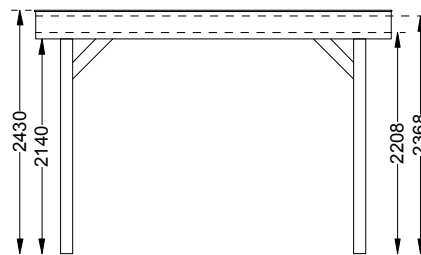

# Outdoor Living 5030

Deze wanden kunt u inbouwen  
These walls can be built in  
Sie können diese Wände bauen

+€ Type	2800MM		2300MM	
	Art. Nr.	Art. Nr.	Art. Nr.	Art. Nr.
	1003162	1003157		
	✗	✗		
	✗	✗		
	Art. Nr. 1003161	Art. Nr. 1003156		
	Art. Nr. 1003160	Art. Nr. 1003155		

 15 mm 120x120 mm				  
	Art. Nr.	V/A/Li/Re		
<b>Outdoor living 5030 F</b>	1002552	25/25/25/25	15,1 m <sup>2</sup> 33,3 m <sup>3</sup>	1,12 m    3,40 m    0,40 m    +/-640 kg

Inclusief - Inclusive - Inklusive